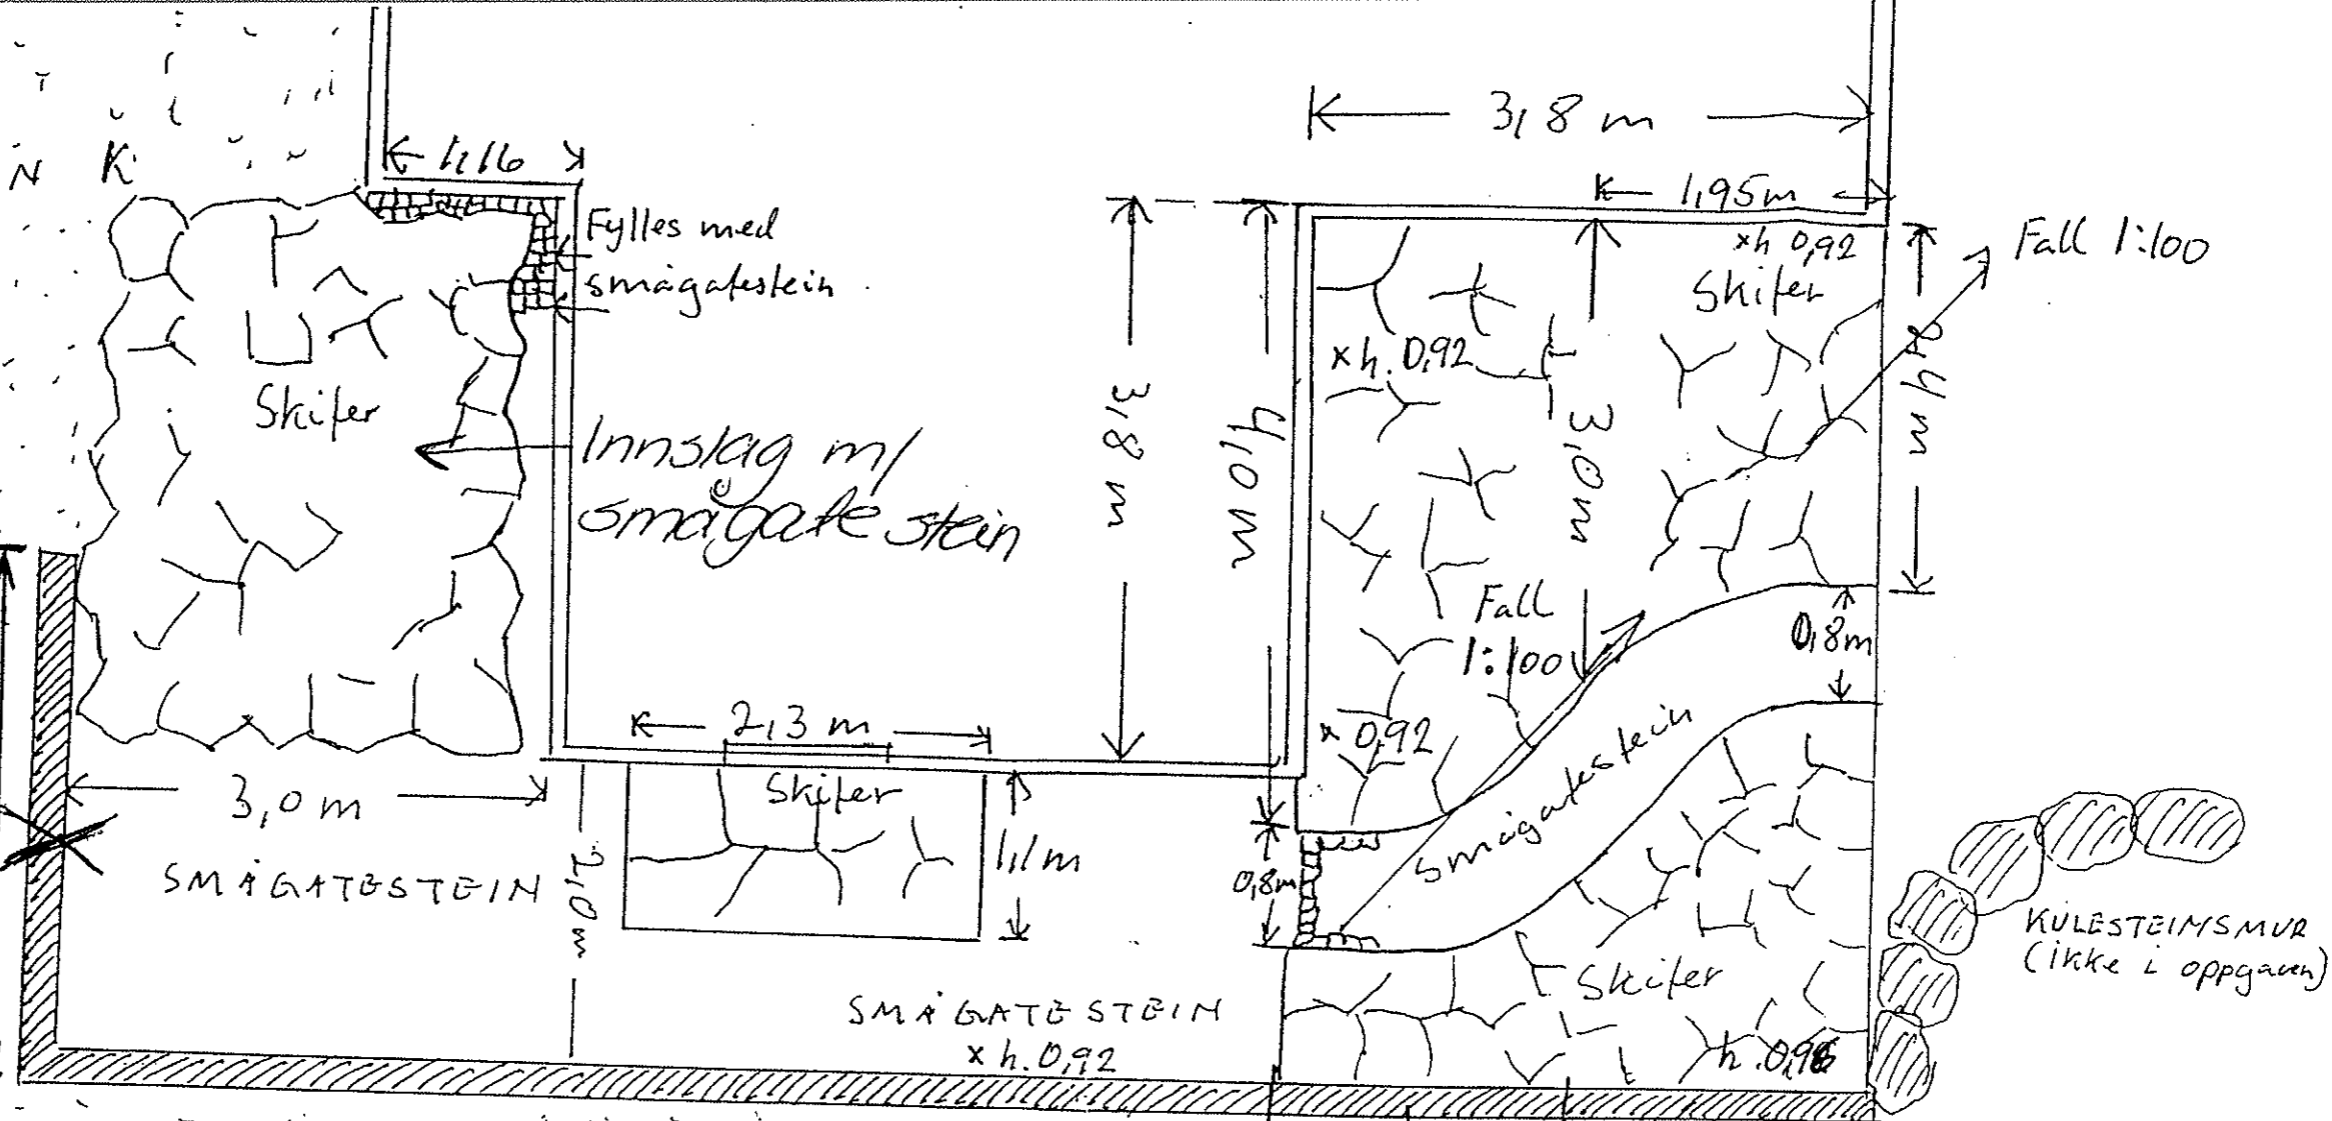

SÅDD PLEEN K

Bepintes etter
avtale med kunde

SÅDD PLEEN

mur ca 2m
høyde 75cm

EKSISTERENDE GRAS TRÆ + L

FAGPRØVE I ANLEGGSGARTNERFAGET
MÅLESTOKK 1:50